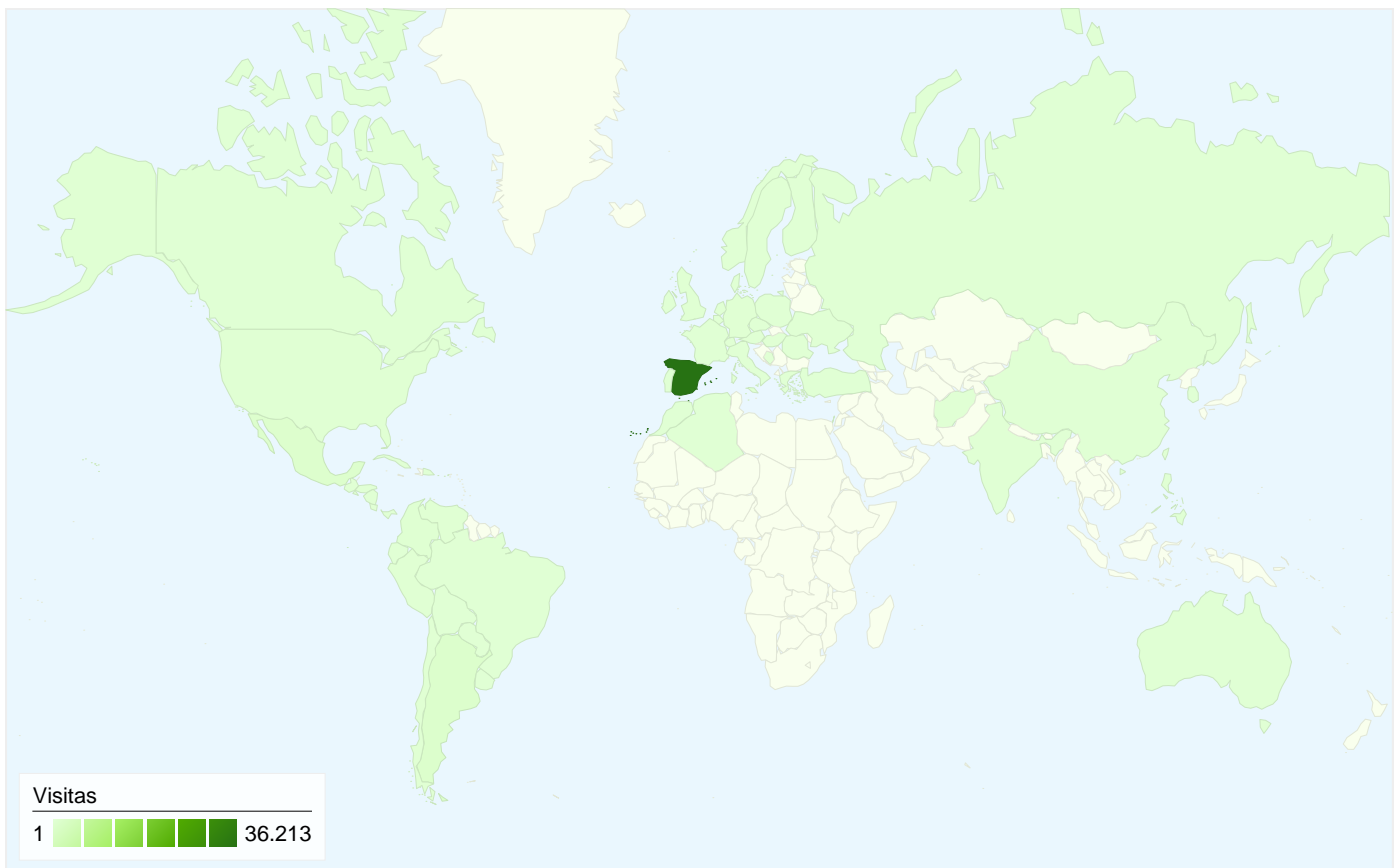

Gráfico de visitas por ubicación

En comparación con: Sitio

39.855 visitas provinieron de 62 países/territorios.

Uso del sitio

País/territorio	Visitas	Páginas/visita	Promedio de tiempo en el sitio	Porcentaje de visitas nuevas	Porcentaje de rebote
Spain	36.213	4,36	00:06:14	72,83%	31,31%
Argentina	927	3,00	00:03:26	87,38%	47,25%
Mexico	770	2,90	00:03:39	90,52%	52,60%
Colombia	314	2,51	00:03:05	91,72%	61,78%
United States	169	3,02	00:03:55	78,70%	52,66%
Germany	158	4,61	00:05:55	63,29%	31,01%
Venezuela	153	2,50	00:02:44	91,50%	58,17%
Chile	146	2,55	00:02:13	93,15%	58,90%
United Kingdom	121	5,49	00:06:42	66,12%	29,75%
Peru	110	2,07	00:01:37	89,09%	64,55%