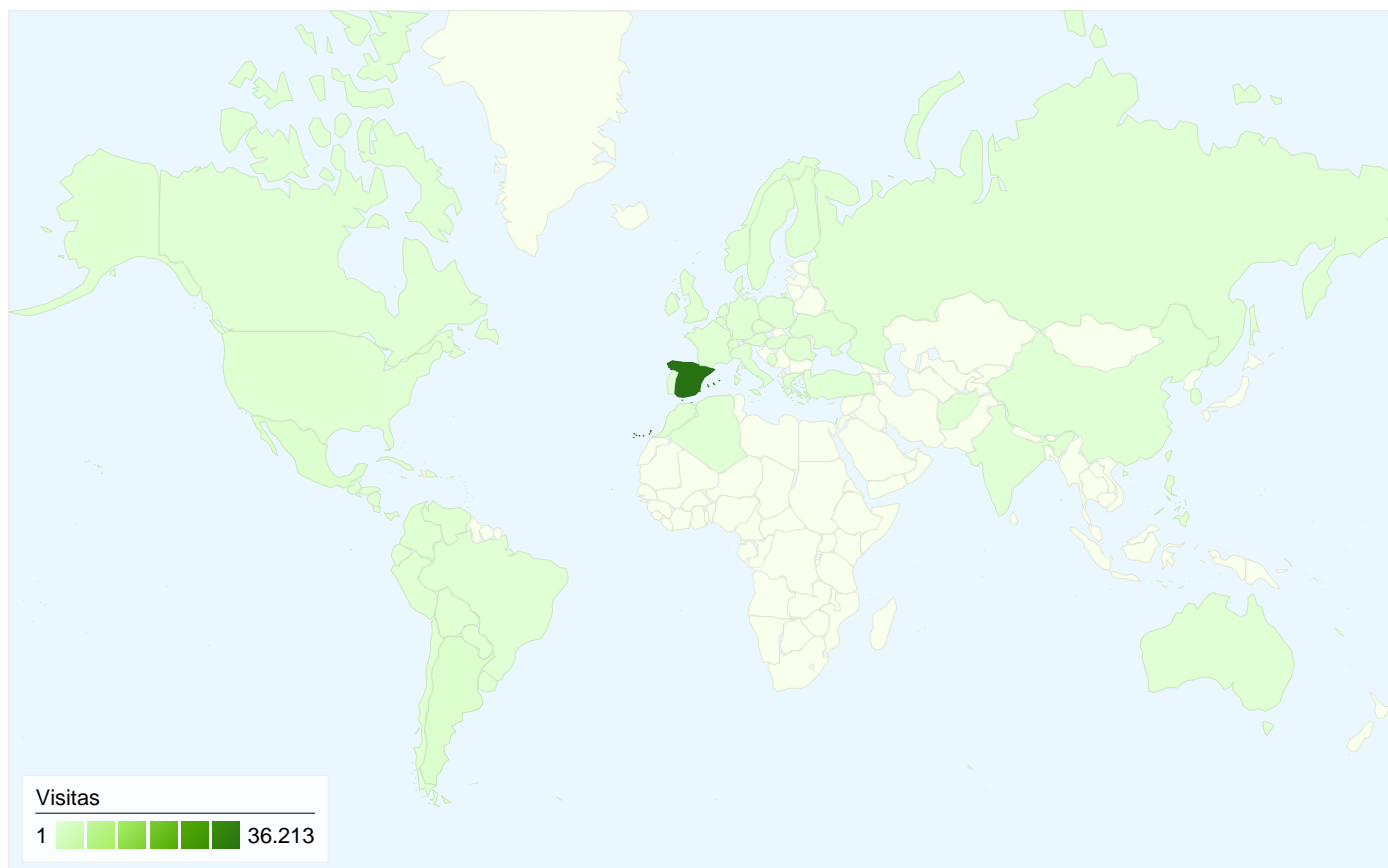

Gráfico de visitas por ubicación

En comparación con: Sitio

39.855 visitas provinieron de 62 países/territorios.

Uso del sitio

País/territorio	Visitas	Páginas/visita	Promedio de tiempo en el sitio	Porcentaje de visitas nuevas	Porcentaje de rebote
Spain	36.213	4,36	00:06:14	72,83%	31,31%
Argentina	927	3,00	00:03:26	87,38%	47,25%
Mexico	770	2,90	00:03:39	90,52%	52,60%
Colombia	314	2,51	00:03:05	91,72%	61,78%
United States	169	3,02	00:03:55	78,70%	52,66%
Germany	158	4,61	00:05:55	63,29%	31,01%
Venezuela	153	2,50	00:02:44	91,50%	58,17%
Chile	146	2,55	00:02:13	93,15%	58,90%
United Kingdom	121	5,49	00:06:42	66,12%	29,75%
Peru	110	2,07	00:01:37	89,09%	64,55%