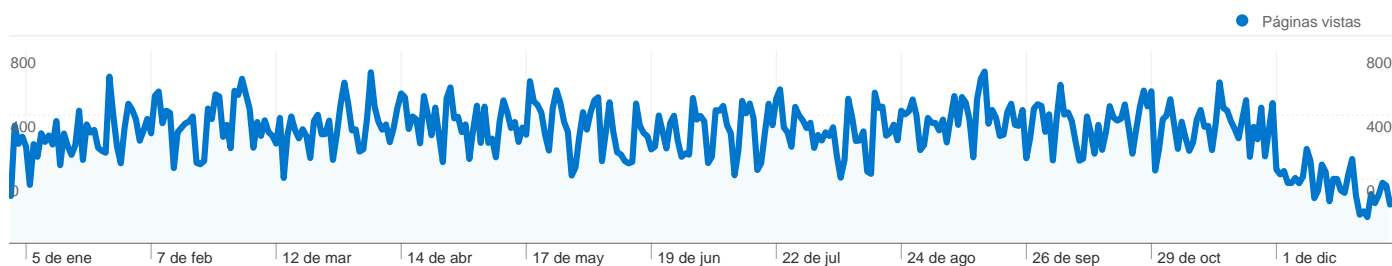

Gráfico de visitas por ubicación

En comparación con: Sitio

39.855 visitas provinieron de 62 países/territorios.

Uso del sitio

País/territorio	Visitas	Páginas/visita	Promedio de tiempo en el sitio	Porcentaje de visitas nuevas	Porcentaje de rebote
Spain	36.213	4,36	00:06:14	72,83%	31,31%
Argentina	927	3,00	00:03:26	87,38%	47,25%
Mexico	770	2,90	00:03:39	90,52%	52,60%
Colombia	314	2,51	00:03:05	91,72%	61,78%
United States	169	3,02	00:03:55	78,70%	52,66%
Germany	158	4,61	00:05:55	63,29%	31,01%
Venezuela	153	2,50	00:02:44	91,50%	58,17%
Chile	146	2,55	00:02:13	93,15%	58,90%
United Kingdom	121	5,49	00:06:42	66,12%	29,75%
Peru	110	2,07	00:01:37	89,09%	64,55%

1 - 10 de 62

Las páginas de este sitio se han visitado un total de 169.097 veces.

 **169.097** Páginas vistas

 **102.966** Visitas únicas

 **33,05%** Porcentaje de rebote

Contenido principal

Páginas	Páginas vistas	Porcentaje de páginas vistas
/index.html	51.537	30,48%
/calculos.php	28.359	16,77%
/1motor.html	22.590	13,36%
/3montalotumismo.html	17.267	10,21%
/2accesorios.html	16.057	9,50%