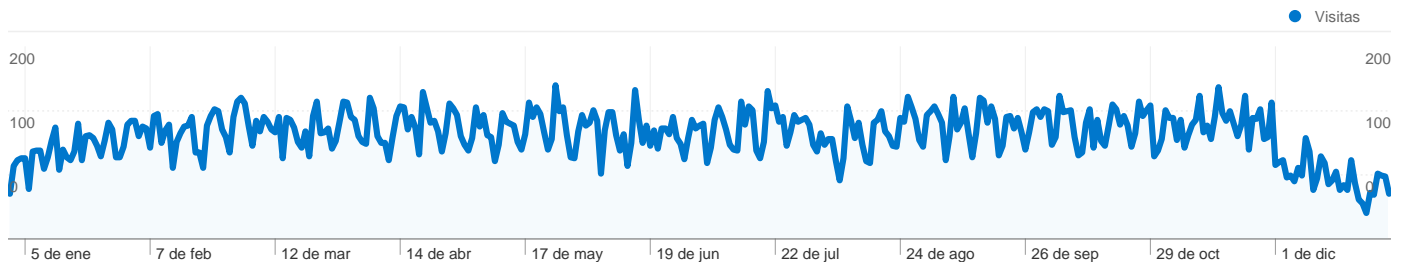

Visión general de usuarios

En comparación con: Sitio

29.628 usuarios han visitado este sitio.

 **39.855** Visitas

 **29.628** Usuario único absoluto

 **169.097** Páginas vistas

 **4,24** Promedio de páginas vistas

 **00:06:00** Tiempo en el sitio

 **33,05%** Porcentaje de rebote

 **73,66%** Nuevas visitas

Perfil técnico

Navegador	Visitas	Porcentaje de visitas	Velocidad de conexión	Visitas	Porcentaje de visitas
Internet Explorer	28.227	70,82%	Unknown	16.969	42,58%
Firefox	9.096	22,82%	DSL	14.979	37,58%
Chrome	1.306	3,28%	Cable	6.339	15,91%
Safari	866	2,17%	T1	1.318	3,31%
Opera	226	0,57%	Dialup	242	0,61%

Visión general de las fuentes de tráfico

01/01/2009 - 31/12/2009

En comparación con: Sitio

Todas las fuentes de tráfico han enviado un total de 39.855 visitas.

- Motores de búsqueda
33.841,00 (84,91%)
- Sitios web de referencia
3.094,00 (7,76%)
- Tráfico directo
2.920,00 (7,33%)

Gráfico de visitas por ubicación

En comparación con: Sitio

39.855 visitas provinieron de 62 países/territorios.

Uso del sitio

País/territorio	Visitas	Páginas/visita	Promedio de tiempo en el sitio	Porcentaje de visitas nuevas	Porcentaje de rebote
Spain	36.213	4,36	00:06:14	72,83%	31,31%
Argentina	927	3,00	00:03:26	87,38%	47,25%
Mexico	770	2,90	00:03:39	90,52%	52,60%
Colombia	314	2,51	00:03:05	91,72%	61,78%
United States	169	3,02	00:03:55	78,70%	52,66%
Germany	158	4,61	00:05:55	63,29%	31,01%
Venezuela	153	2,50	00:02:44	91,50%	58,17%
Chile	146	2,55	00:02:13	93,15%	58,90%
United Kingdom	121	5,49	00:06:42	66,12%	29,75%
Peru	110	2,07	00:01:37	89,09%	64,55%