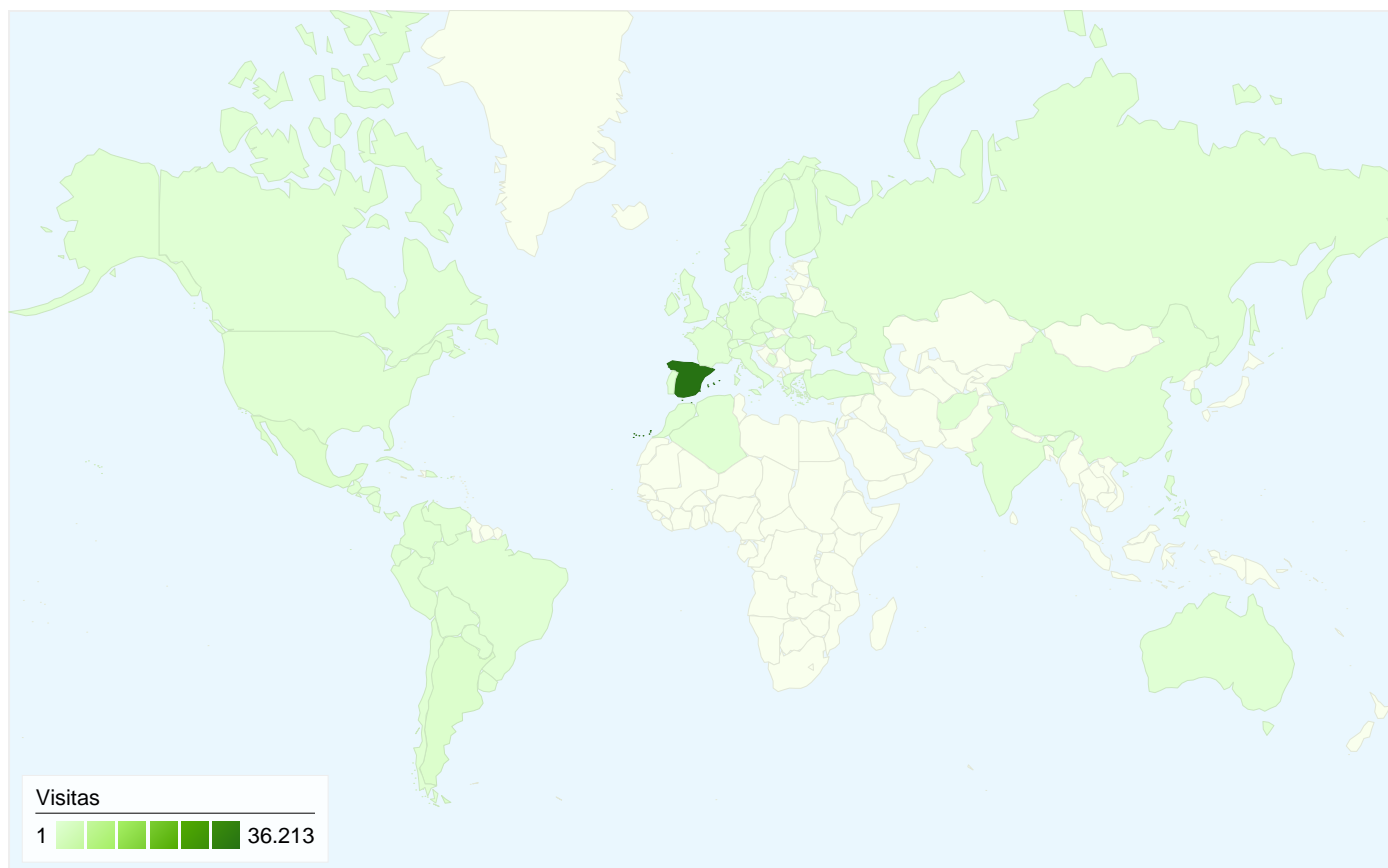

Visión general de usuarios

En comparación con: Sitio

29.628 usuarios han visitado este sitio.

 **39.855** Visitas

 **29.628** Usuario único absoluto

 **169.097** Páginas vistas

 **4,24** Promedio de páginas vistas

Visión general de las fuentes de tráfico

01/01/2009 - 31/12/2009

En comparación con: Sitio

Todas las fuentes de tráfico han enviado un total de 39.855 visitas.

- Motores de búsqueda
33.841,00 (84,91%)
- Sitios web de referencia
3.094,00 (7,76%)
- Tráfico directo
2.920,00 (7,33%)

Gráfico de visitas por ubicación

En comparación con: Sitio

39.855 visitas provinieron de 62 países/territorios.

Uso del sitio

País/territorio	Visitas	Páginas/visita	Promedio de tiempo en el sitio	Porcentaje de visitas nuevas	Porcentaje de rebote
Spain	36.213	4,36	00:06:14	72,83%	31,31%
Argentina	927	3,00	00:03:26	87,38%	47,25%
Mexico	770	2,90	00:03:39	90,52%	52,60%
Colombia	314	2,51	00:03:05	91,72%	61,78%
United States	169	3,02	00:03:55	78,70%	52,66%
Germany	158	4,61	00:05:55	63,29%	31,01%
Venezuela	153	2,50	00:02:44	91,50%	58,17%
Chile	146	2,55	00:02:13	93,15%	58,90%
United Kingdom	121	5,49	00:06:42	66,12%	29,75%
Peru	110	2,07	00:01:37	89,09%	64,55%