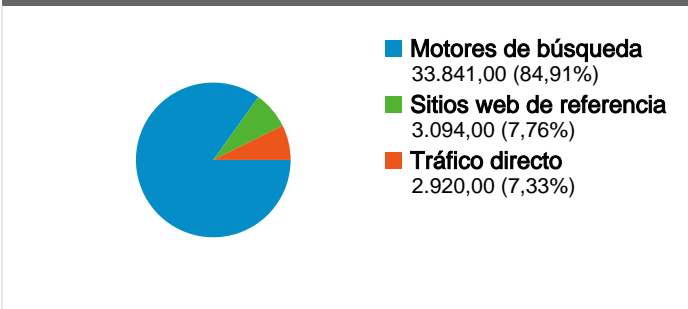

Uso del sitio

39.855 Visitas

33,05% Porcentaje de rebote

169.097 Páginas vistas

00:06:00 Promedio de tiempo en el sitio

4,24 Páginas/visita

73,66% Porcentaje de visitas nuevas

Visión general de usuarios

Gráfico de visitas por ubicación

Visión general de las fuentes de tráfico

Visión general del contenido

Páginas	Páginas vistas	Porcentaje de páginas vistas
/index.html	51.537	30,48%
/calculos.php	28.359	16,77%
/1motor.html	22.590	13,36%
/3montalotumismo.html	17.267	10,21%
/2accesorios.html	16.057	9,50%

Visión general de usuarios

En comparación con: Sitio

29.628 usuarios han visitado este sitio.

 **39.855** Visitas

 **29.628** Usuario único absoluto

 **169.097** Páginas vistas

 **4,24** Promedio de páginas vistas

Gráfico de visitas por ubicación

En comparación con: Sitio

39.855 visitas provinieron de 62 países/territorios.

Uso del sitio

País/territorio	Visitas	Páginas/visita	Promedio de tiempo en el sitio	Porcentaje de visitas nuevas	Porcentaje de rebote
Spain	36.213	4,36	00:06:14	72,83%	31,31%
Argentina	927	3,00	00:03:26	87,38%	47,25%
Mexico	770	2,90	00:03:39	90,52%	52,60%
Colombia	314	2,51	00:03:05	91,72%	61,78%
United States	169	3,02	00:03:55	78,70%	52,66%
Germany	158	4,61	00:05:55	63,29%	31,01%
Venezuela	153	2,50	00:02:44	91,50%	58,17%
Chile	146	2,55	00:02:13	93,15%	58,90%
United Kingdom	121	5,49	00:06:42	66,12%	29,75%
Peru	110	2,07	00:01:37	89,09%	64,55%