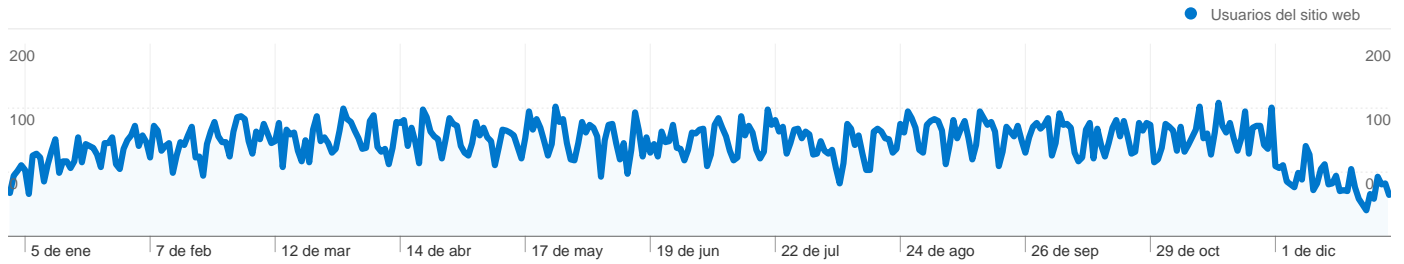

Uso del sitio

39.855 Visitas

33,05% Porcentaje de rebote

169.097 Páginas vistas

00:06:00 Promedio de tiempo en el sitio

4,24 Páginas/visita

73,66% Porcentaje de visitas nuevas

Visión general de usuarios

Gráfico de visitas por ubicación

Visión general de las fuentes de tráfico

Visión general del contenido

Páginas	Páginas vistas	Porcentaje de páginas vistas
/index.html	51.537	30,48%
/calculos.php	28.359	16,77%
/1motor.html	22.590	13,36%
/3montalotumismo.html	17.267	10,21%
/2accesorios.html	16.057	9,50%

Visión general de usuarios

En comparación con: Sitio

29.628 usuarios han visitado este sitio.

 **39.855** Visitas

 **29.628** Usuario único absoluto

 **169.097** Páginas vistas

 **4,24** Promedio de páginas vistas

Gráfico de visitas por ubicación

En comparación con: Sitio

39.855 visitas provinieron de 62 países/territorios.

Uso del sitio

País/territorio	Visitas	Páginas/visita	Promedio de tiempo en el sitio	Porcentaje de visitas nuevas	Porcentaje de rebote
Spain	36.213	4,36	00:06:14	72,83%	31,31%
Argentina	927	3,00	00:03:26	87,38%	47,25%
Mexico	770	2,90	00:03:39	90,52%	52,60%
Colombia	314	2,51	00:03:05	91,72%	61,78%
United States	169	3,02	00:03:55	78,70%	52,66%
Germany	158	4,61	00:05:55	63,29%	31,01%
Venezuela	153	2,50	00:02:44	91,50%	58,17%
Chile	146	2,55	00:02:13	93,15%	58,90%
United Kingdom	121	5,49	00:06:42	66,12%	29,75%
Peru	110	2,07	00:01:37	89,09%	64,55%