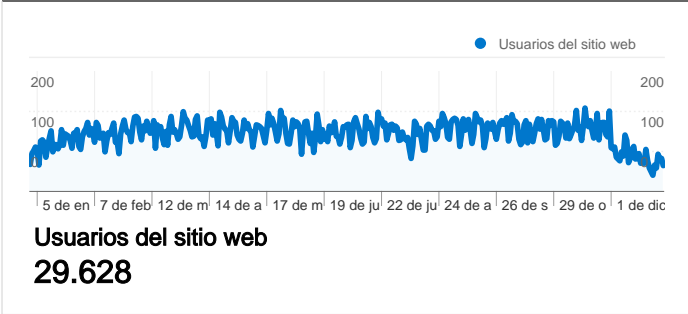

Uso del sitio

39.855 Visitas

33,05% Porcentaje de rebote

169.097 Páginas vistas

00:06:00 Promedio de tiempo en el sitio

4,24 Páginas/visita

73,66% Porcentaje de visitas nuevas

Visión general de usuarios

Gráfico de visitas por ubicación

Visión general de las fuentes de tráfico

Visión general del contenido

Páginas	Páginas vistas	Porcentaje de páginas vistas
/index.html	51.537	30,48%
/calculos.php	28.359	16,77%
/1motor.html	22.590	13,36%
/3montalotumismo.html	17.267	10,21%
/2accesorios.html	16.057	9,50%

Visión general de usuarios

En comparación con: Sitio

29.628 usuarios han visitado este sitio.

 **39.855** Visitas

 **29.628** Usuario único absoluto

 **169.097** Páginas vistas

 **4,24** Promedio de páginas vistas

Gráfico de visitas por ubicación

En comparación con: Sitio

39.855 visitas provinieron de 62 países/territorios.

Uso del sitio

País/territorio	Visitas	Páginas/visita	Promedio de tiempo en el sitio	Porcentaje de visitas nuevas	Porcentaje de rebote
Spain	36.213	4,36	00:06:14	72,83%	31,31%
Argentina	927	3,00	00:03:26	87,38%	47,25%
Mexico	770	2,90	00:03:39	90,52%	52,60%
Colombia	314	2,51	00:03:05	91,72%	61,78%
United States	169	3,02	00:03:55	78,70%	52,66%
Germany	158	4,61	00:05:55	63,29%	31,01%
Venezuela	153	2,50	00:02:44	91,50%	58,17%
Chile	146	2,55	00:02:13	93,15%	58,90%
United Kingdom	121	5,49	00:06:42	66,12%	29,75%
Peru	110	2,07	00:01:37	89,09%	64,55%